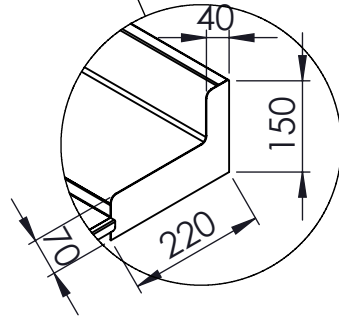

DETTAGLIO
SCALA 1 : 2

DETTAGLIO
SCALA 1 : 10

FORI ESAGONALI
M5 DIAM.7,2MM

FORI ESAGONALI
M5 DIAM.7,2MM

DISEGNATO	
DATA	18/01/2024
PESO	23638.56

CODICE: **MS00**

CONFIGURAZIONE: **L:1600 P:780**

SCALA: 1:20

A4

FOGLIO 1 DI 1