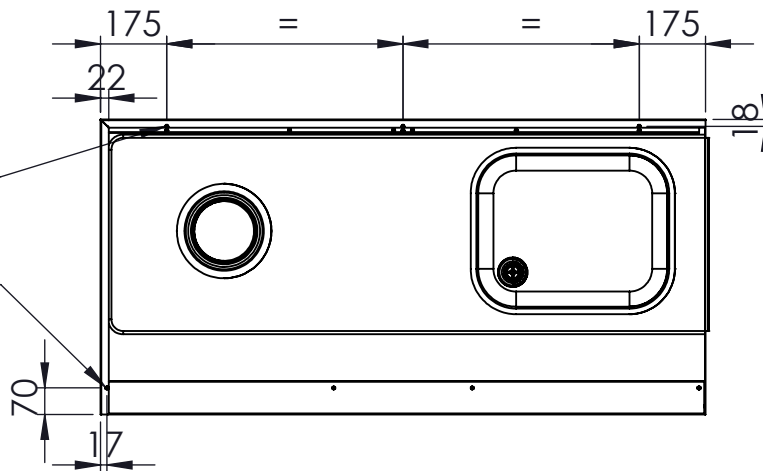

DETTAGLIO
SCALA 1 : 2

DETTAGLIO
SCALA 1 : 10

FORI ESAGONALI
M5 DIAM.7,2MM

FORI ESAGONALI
M5 DIAM.7,2MM

DISEGNATO	
DATA	18/01/2024
PESO	23638.56

CODICE: **MS00**

CONFIGURAZIONE: **L:1600 P:780**

SCALA: 1:20

A4

FOGLIO 1 DI 1