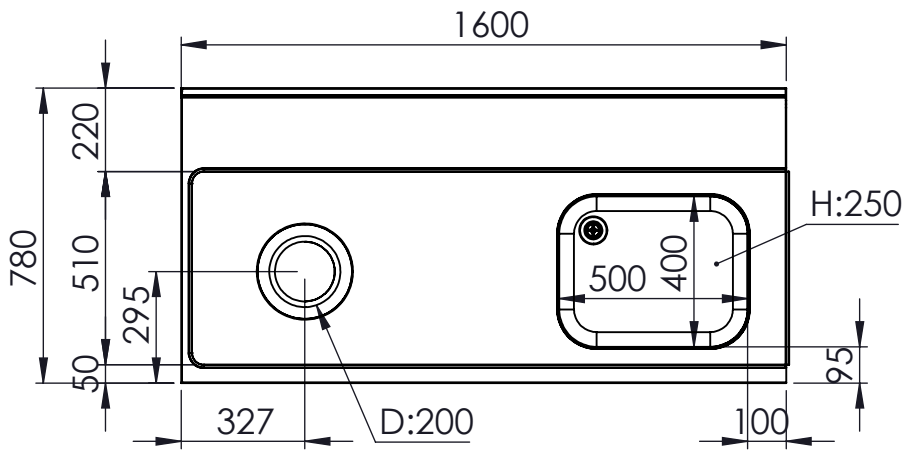

DETTAGLIO
SCALA 1 : 2

DETTAGLIO
SCALA 1 : 10

FORI ESAGONALI
M5 DIAM.7,2MM

FORI ESAGONALI
M5 DIAM.7,2MM

DISEGNATO	
DATA	18/01/2024
PESO	23638.56

CODICE: **MS00**

CONFIGURAZIONE: **L:1600 P:780**

SCALA: 1:20

A4

FOGLIO 1 DI 1